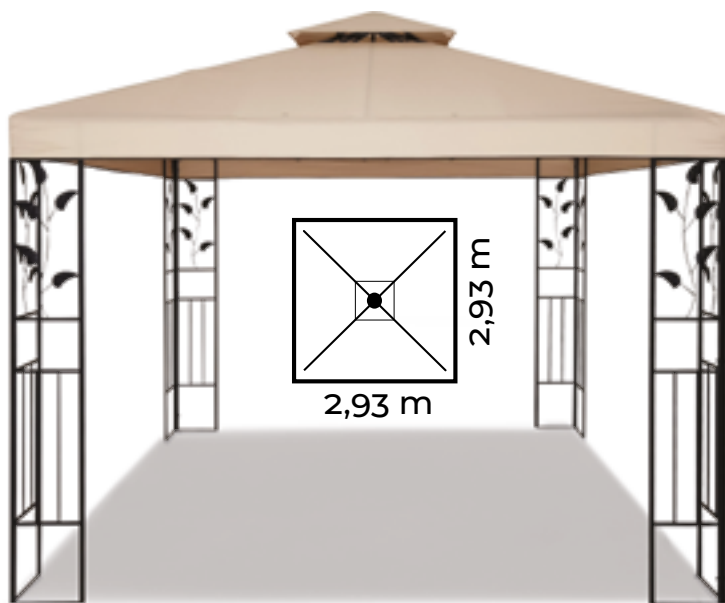

**199,00€**  
**TAVOLO RETTANGOLARE**  
**CON PIANO IN MOSAICO**  
 Misure cm 150x80x75h

**129,00€**

**GAZEBO "FACILE" CON CAMINO**  
2,95x2,95x2,6 metri, ecru,  
assemblaggio facile

**29,90€**  
**BASE IN CEMENTO  
PER OMBRELLONE**

## Comode e maneggevoli

Facilmente trasportabili,  
trovano posto ovunque.

**49,90€**

**OMBRELLONE  
3X2 METRI**  
Base non inclusa  
poliestere 6 stecche,  
con manovella  
e inclinazione

**€29,90**

**POLTRONA CANAPONE**  
misura 77x61,5x90cm,  
colori azzurro, salvia o ecru

**169,00€**

**GAZEBO QUADRATO CON DECORI**

Misure: cm 293x293x270h.

Struttura in metallo color antracite con verniciatura a polvere, telo copertura in poliestere color ecru 180gsm con rivestimento in PA, con doppio tetto per miglior ricircolo dell'aria e fori per il drenaggio dell'acqua. Possibilità di acquistare telo di ricambio separatamente.