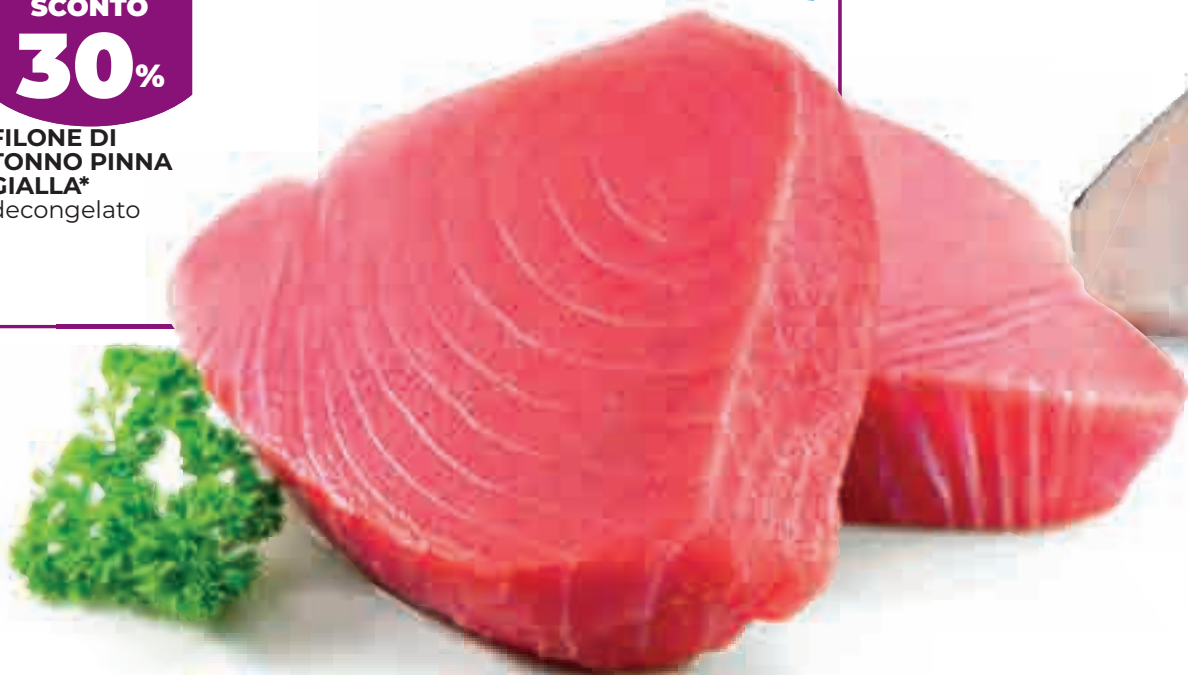

**SALSICCE RICETTA CLASSICA AMADORI**  
pollo, tacchino e suino, 400 g

SCONTO  
**30%**

anziché 14,28 €

**9,98€**

al kg

**GRIGLIATA MISTA DI SUINO MARTINI**  
1 kg

una **GRIGLIATA** tra amici

PER I SOCI

SCONTO  
**30%**

FILONE DI  
TONNO PINNA  
GIALLA\*  
decongelato

SCONTO  
**20%**

TRANCIO DI  
PESCE SPADA\*

**-30%**

SU  
FILETTO  
DI SALMONE  
VIVI VERDE COOP  
180 g

**FILETTO DI SALMONE VIVI VERDE COOP**  
da allevamenti biologici selezionati,  
ricco di Omega-3.