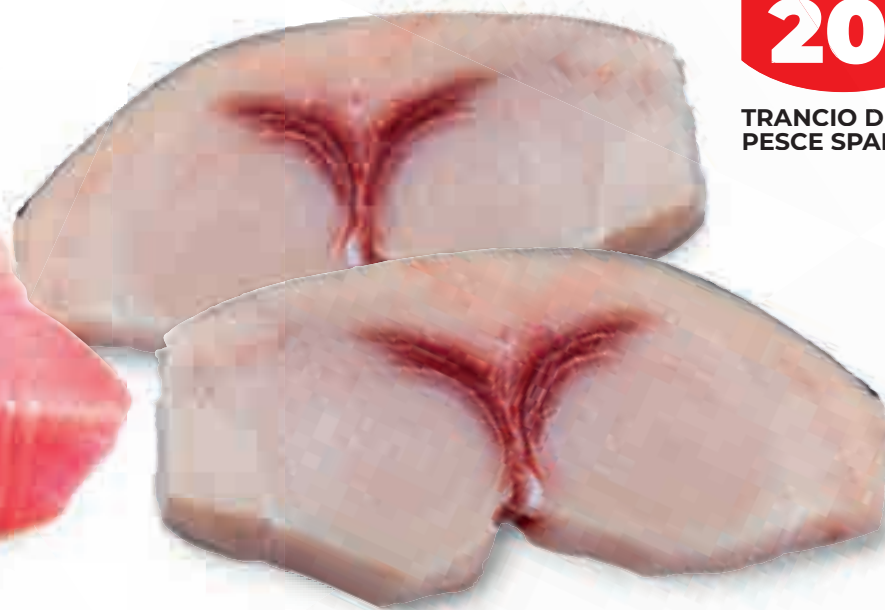

SCONTO
20%

TRANCIO DI
PESCE SPADA*