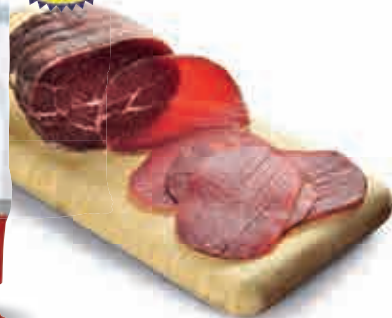

SCONTO 20%

anziché 4,19 €

3,29 €

all'etto

BRESAOLA DELLA VALTELLINA IGP PANZERI
al taglio